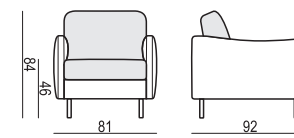

LOUIS

ARMCHAIR