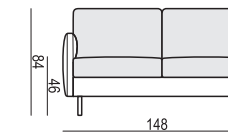

2 SEATER LEFT (or RIGHT)