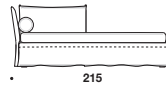

divano letto versione "C"