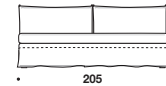

divano letto versione "D"

divano letto versione "E"

LAZY SOFT 100

La maggiore profondità offre molto spazio in più per il relax quotidiano ed un materasso generoso per la notte.

The extra depth offers a bigger space both for the daily relax and for sleeping at night.