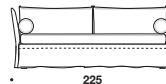

divano letto versione "D"

divano letto versione "E"

LAZY SOFT 100

La maggiore profondità offre molto spazio in più per il relax quotidiano ed un materasso generoso per la notte.

The extra depth offers a bigger space both for the daily relax and for sleeping at night.