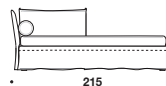

divano letto versione "D"

divano letto versione "E"

LAZY SOFT 100

La maggiore profondità offre molto spazio in più per il relax quotidiano ed un materasso generoso per la notte.

The extra depth offers a bigger space both for the daily relax and for sleeping at night.

divano letto "maxi" versione "C"

divano letto "maxi" versione "D"

divano letto "maxi" versione "E"