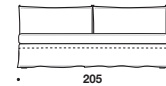

divano letto versione "D"

divano letto versione "E"

LAZY SOFT 100

La maggiore profondità offre molto spazio in più per il relax quotidiano ed un materasso generoso per la notte.

The extra depth offers a bigger space both for the daily relax and for sleeping at night.

divano letto "maxi" versione "C"

divano letto "maxi" versione "D"

divano letto "maxi" versione "E"