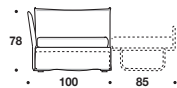

LAZY SOFT 80

Struttura portante in metallo e piano letto a doghe di legno. Giroletto, fianchi e schienali in legno e fibra. Imbottitura della struttura in poliuretano espanso. Materasso in poliuretano espanso indeformabile con fodera lavabile. Cuscini di schienale in mollapiuma. Rivestimento in tessuto completamente sfoderabile.

Letto supplementare (a richiesta): struttura in metallo; piano letto a doghe; materasso in poliuretano espanso indeformabile con fodera lavabile.

Structure in metal and suspension with wooden staves. Base, arm- and back-rest in wood upholstered with polyurethane foam and fibre. Seat mattress in non-deformable polyurethane foam with removable cover. Back cushions in down. Covers completely removable.

Extra bed: metal spring and suspension with wooden staves. Mattress in non-deformable polyurethane foam with removable cover. Back cushions in down. Covers completely removable.