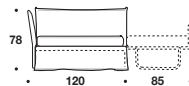

divano letto versione "D"

divano letto versione "E"

LAZY SOFT 100

La maggiore profondità offre molto spazio in più per il relax quotidiano ed un materasso generoso per la notte.

The extra depth offers a bigger space both for the daily relax and for sleeping at night.

divano letto "maxi" versione "C"

divano letto "maxi" versione "D"

divano letto "maxi" versione "E"